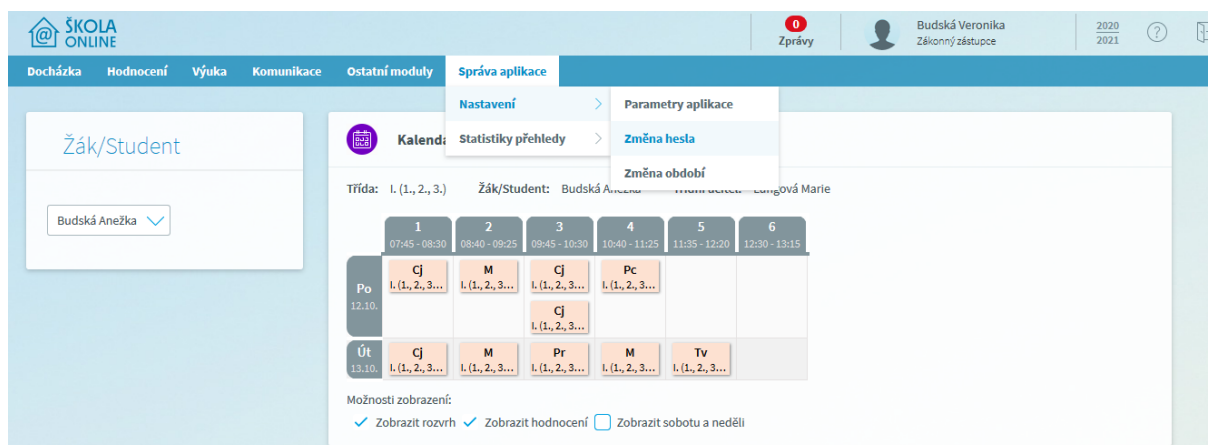

PŘIHLÁŠENÍ

Uživatelské jméno

Heslo

Zapomněli jste heslo?
Přihlásit přes účet Microsoft
Registrace žáků a rodičů

Po přihlášení se dostanete do administrace žáka.

Kontrola školního roku. Vlevo jdou měnit žáci. (Pokud máte na škole více dětí.)

Možnosti zobrazení:
 Zobrazit rozvrh Zobrazit hodnocení Zobrazit sobotu a neděli

Nepřečtené přijaté zprávy 0

Hodnocení 7

Pá 9.10. Prvouka 2

Po přihlášení si proveďte změnu hesla: záložka správa aplikace – nastavení – změna hesla.